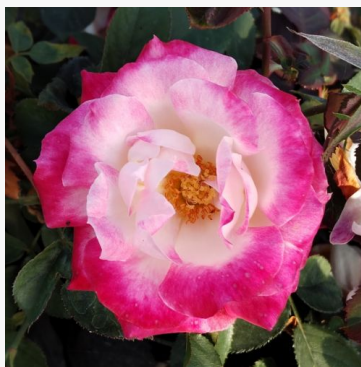

Rosa Suni®

bijela - ružičasta - cvjetna gredičasta floribunda ruža
60-80 cm
diskretno mirisna ruža - čajna aroma
Vittorio Barni