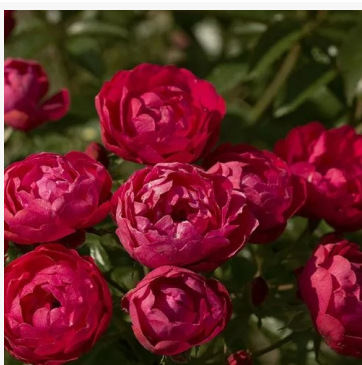

Rosa Morsdag®

crvena - cvjetna gredičasta polianta ruža
30-60 cm
bez mirisa - -
F.J. Grootendorst