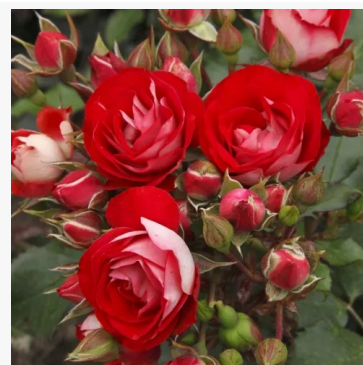

Rosa Roseromantic®

ružičasta - cvjetna gredičasta floribunda ruža
60-90 cm
bez mirisa - -
W. Kordes' Söhne®

Rosa Rosige Landdrostei®

crvena - cvjetna gredičasta floribunda ruža
60-70 cm
diskretno mirisna ruža - medna aroma
W. Kordes & Sons