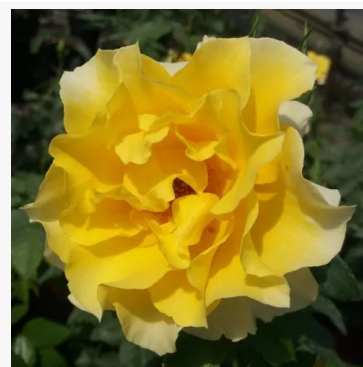

Naša ljubav prema ružama povezuje nas. Istražite našu ponudu, postanite dio ove posebne hortikulturne zajednice i pretvorite svoj vrt, park ili zelene površine svoje općine u živo svetište ruža!

Rosa A pesti srácok emléke

crvena - cvjetna gredičasta floribunda ruža
60-70 cm
bez mirisa - -
Márk Gergely

Rosa Abracadabra®

crvena - bijela - cvjetna gredičasta floribunda ruža
80-90 cm
diskretno mirisna ruža - začinska aroma
W. Kordes & Sons