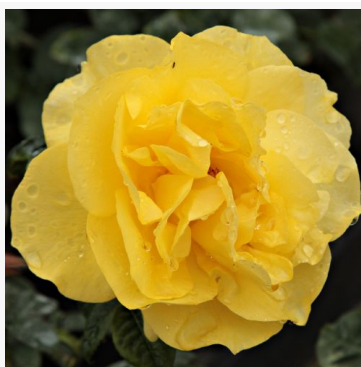

Rosa Gipsy

crvena - žuta - cvjetna gredičasta floribunda ruža
80-120 cm
diskretno mirisna ruža - aroma grejpa
Seizo Suzuki

Rosa Goldbeet

žuta - cvjetna gredičasta floribunda ruža
120-150 cm
bez mirisa - -
Werner Noack