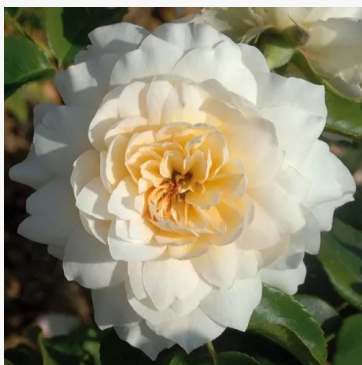

Rosa Nadine Xella-Ricci™

žuta - cvjetna gredičasta floribunda ruža
80-100 cm
intenzivno mirisna ruža - slatka aroma
Dominique Massad