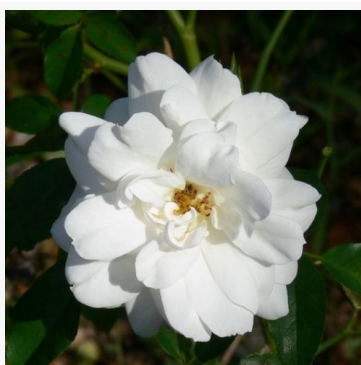

Rosa Caffè Latte™

žuta - smeđa - cvjetna gredičasta floribunda ruža
130-150 cm
diskretno mirisna ruža - klinčić aroma
De Ruiter Innovations BV.

Rosa Camille Pissarro™

žuta - tamnocrvena - cvjetna gredičasta floribunda ruža
100-120 cm
diskretno mirisna ruža - mošusast miris
Georges Delbard

Rosa Campina Gold

žuta - cvjetna gredičasta floribunda ruža
60-90 cm
intenzivno mirisna ruža - aroma jabuke
Martin Vissers

Rosa Carte Blanche®

bijela - cvjetna gredičasta floribunda ruža
90-100 cm
srednje mirisna ruža - voćna aroma
Alain Antoine Meilland