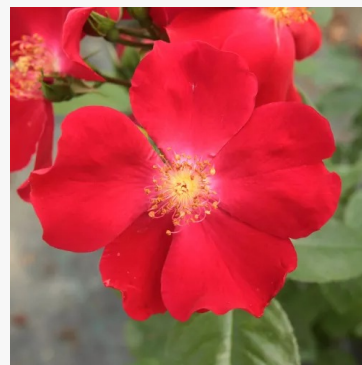

Rosa Heilige Bilhildis

crvena - cvjetna gredičasta floribunda ruža
40-60 cm
bez mirisa - -
Márk Gergely