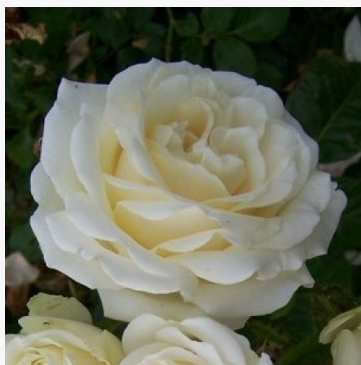

Rosa Sophie Scholl

bijela - cvjetna gredičasta grandiflora - floribunda ruža
100-150 cm
diskretno mirisna ruža - aroma damask ruže
Ewald Scholle