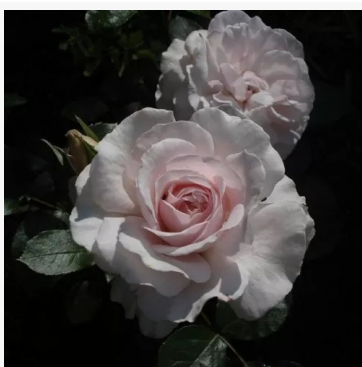

Rosa Constance Finn

ružičasta - cvjetna gredičasta floribunda ruža
60-90 cm
diskretno mirisna ruža - voćna aroma
Harkness & Co.