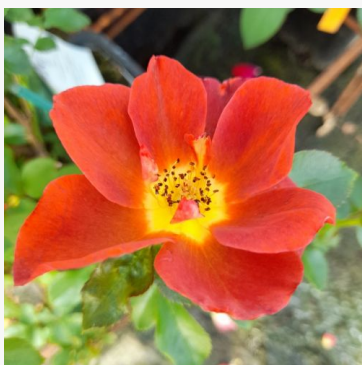

Rosa Espresso

crvena - cvjetna gredičasta floribunda ruža
60-80 cm
bez mirisa - -
Jan Spek Nurseries