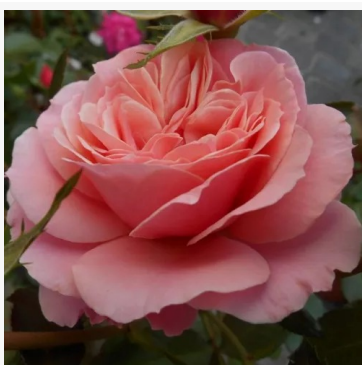

Rosa Blueberry Hill®

ljubičasta - cvjetna gredičasta grandiflora - floribunda ruža
90-120 cm
diskretno mirisna ruža - mango aroma
Tom Carruth

Rosa Bordeaux®

crvena - cvjetna gredičasta floribunda ruža
75-90 cm
diskretno mirisna ruža - aroma limuna
W. Kordes & Sons

Rosa Bordure Rose™

ružičasta - cvjetna gredičasta floribunda ruža
80-90 cm
diskretno mirisna ruža - aroma cimeta
Georges Delbard

Rosa Borsod

crvena - cvjetna gredičasta floribunda ruža
40-50 cm
bez mirisa - -
Márk Gergely

Rosa Bossa Nova

ružičasta - cvjetna gredičasta floribunda ruža
60-100 cm
bez mirisa - -
L. Pernille Olesen, Mogens Nyegaard Olesen

Rosa Botticelli®

ružičasta - cvjetna gredičasta floribunda ruža
70-80 cm
bez mirisa - -
Meilland International