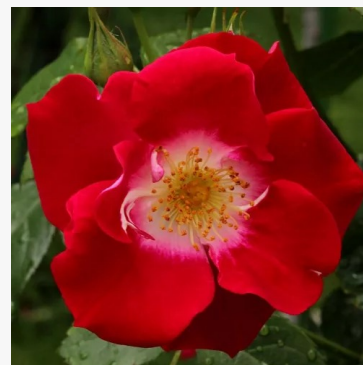

Rosa Winky Girl

crvena - cvjetna gredičasta floribunda ruža
80-100 cm
diskretno mirisna ruža - čajna aroma
Martin Vissers