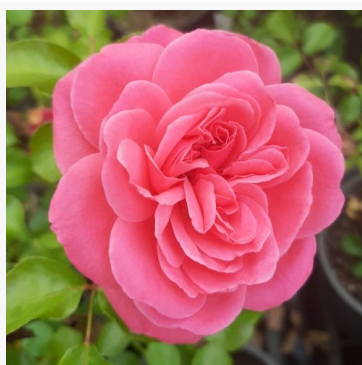

Rosa Rózsaszín

ružičasta - cvjetna gredičasta floribunda ruža
25-50 cm
srednje mirisna ruža - aroma cimeta
-