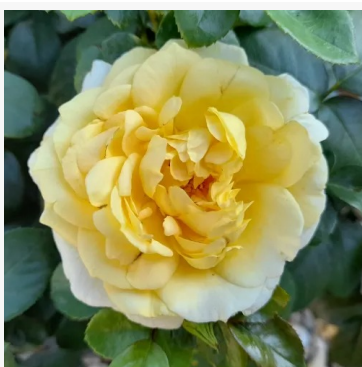

Rosa Sunstar ©

žuta - cvjetna gredičasta floribunda ruža
60-90 cm
diskretno mirisna ruža - aroma jagode
W. Kordes & Sons