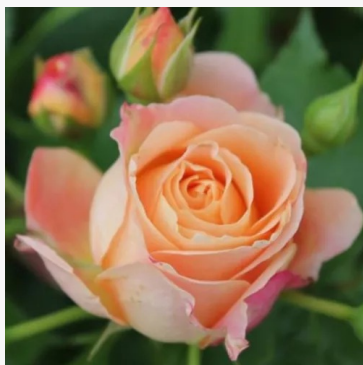

Rosa Dioressence[®]

ljubičasta - cvjetna gredičasta floribunda ruža
60-90 cm
intenzivno mirisna ruža - klinčić aroma
Georges Delbard/André Delbard-Chabert

Rosa Distant Drums[™]

ružičasta - narančasta - cvjetna gredičasta grandiflora -
floribunda ruža
90-120 cm
intenzivno mirisna ruža - klinčić aroma
Dr. Griffith J. Buck

Rosa Dolce

ružičasta - cvjetna gredičasta floribunda ruža
40-50 cm
intenzivno mirisna ruža - aroma jabuke
PhenoGeno Roses

Rosa Dolce Vita[®]

žuta - cvjetna gredičasta floribunda ruža
40-60 cm
bez mirisa - -
G. Delbard