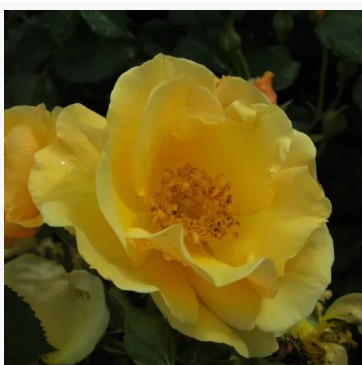

Rosa Brown Velvet

crvena - cvjetna gredičasta floribunda ruža
60-90 cm
diskretno mirisna ruža - aroma breskve
Samuel Darragh McGredy IV.

Rosa Buisman's Glory

ružičasta - cvjetna gredičasta floribunda ruža
60-100 cm
srednje mirisna ruža - kisela aroma
G. A. H. Buisman

Rosa Burning Love®

crvena - cvjetna gredičasta grandiflora - floribunda ruža
80-150 cm
diskretno mirisna ruža - aroma grejpa
Mathias Tantau, Jr.

Rosa Café®

žuta - cvjetna gredičasta floribunda ruža
90-100 cm
intenzivno mirisna ruža - aroma anisa
Reimer Kordes

Rosa Caffè Latte™

žuta - smeđa - cvjetna gredičasta floribunda ruža
130-150 cm
diskretno mirisna ruža - klinčić aroma
De Ruiter Innovations BV.

Rosa Camille Pissarro™

žuta - tamnocrvena - cvjetna gredičasta floribunda ruža
100-120 cm
diskretno mirisna ruža - mošusast miris
Georges Delbard