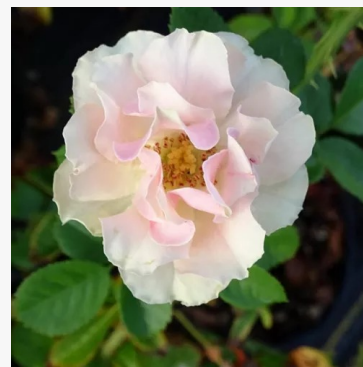

Rosa Greensleeves

ružičasta - cvjetna gredičasta floribunda ruža
60-80 cm
bez mirisa - -
Jack L. Harkness