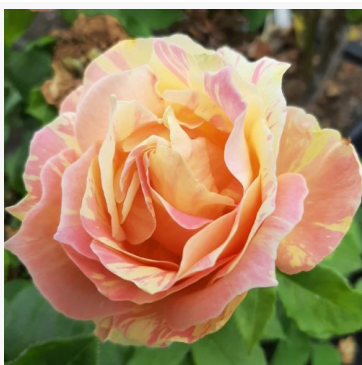

Rosa Paul Cézanne®

narančasta - žuta - cvjetna gredičasta grandiflora -
floribunda ruža
50-60 cm
diskretno mirisna ruža - aroma jabuke
G. Delbard