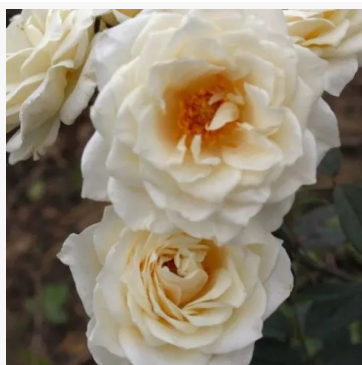

Rosa Organdie

žuta - cvjetna gredičasta floribunda ruža
100-120 cm
intenzivno mirisna ruža - aroma centifolije
John Scarman