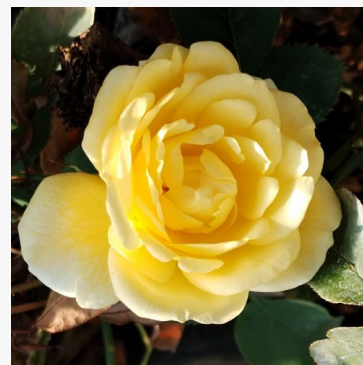

Rosa Tandinadi

žuta - cvjetna gredičasta floribunda ruža
50-90 cm
srednje mirisna ruža - aroma grejpa
Mathias Tantau, Jr.