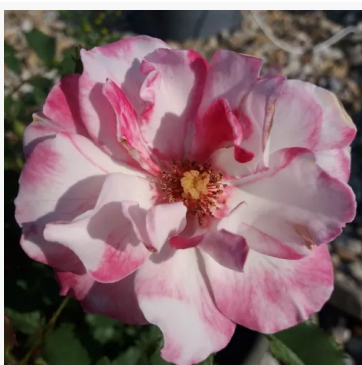

Rosa Tanelaignib

bijela - ružičasta - cvjetna gredičasta floribunda ruža
30-50 cm
diskretno mirisna ruža - slatka aroma
Hans Jürgen Evers