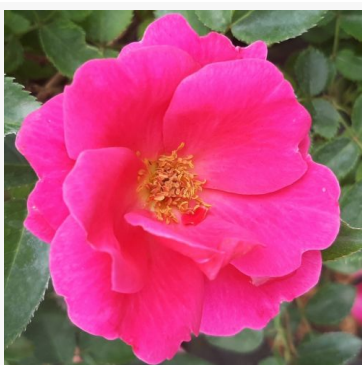

Rosa Gartenfreund®

ružičasta - cvjetna gredičasta floribunda ruža
40-80 cm
diskretno mirisna ruža - aroma anisa
Tim Hermann Kordes