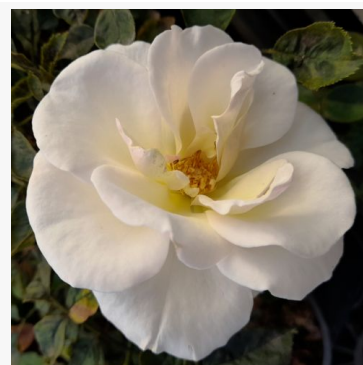

Rosa Pearl Abundance®

ružičasta - cvjetna gredičasta floribunda ruža
60-90 cm
diskretno mirisna ruža - aroma centifolije
Harkness & Co.