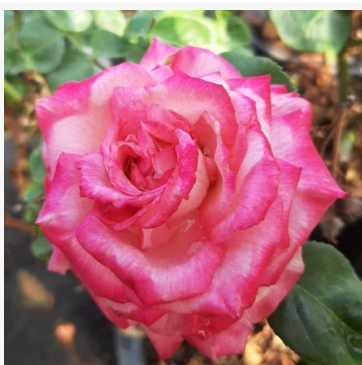

Rosa Daily Sketch™

ružičasta - bijela - cvjetna gredičasta floribunda ruža
80-120 cm
diskretno mirisna ruža - aroma jagode
Samuel Darragh McGredy IV.