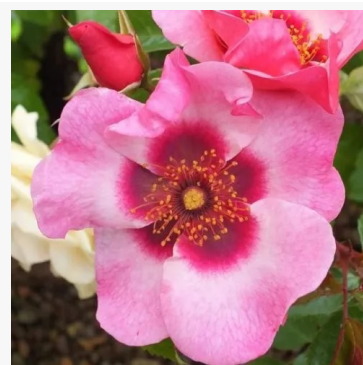

Rosa Bright as a Button

ružičasta - cvjetna gredičasta floribunda ruža
95-110 cm
diskretno mirisna ruža - ljubičasta aroma
Christopher H. Warner