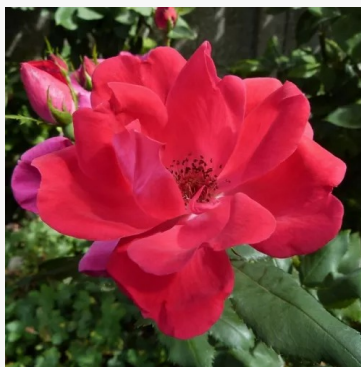

Rosa Knock Out®

crvena - cvjetna gredičasta floribunda ruža
60-80 cm
bez mirisa - -
William J. Radler