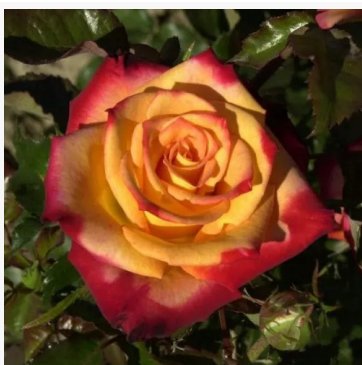

Rosa Mein München

crvena - žuta - cvjetna gredičasta floribunda ruža
60-80 cm
diskretno mirisna ruža - jorgovan aroma
Anne G. Cocker