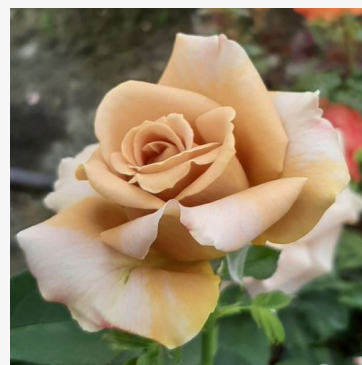

Rosa Honey Dijon™

žuta - cvjetna gredičasta grandiflora - floribunda ruža
100-150 cm
srednje mirisna ruža - kisela aroma
James A. Sproul