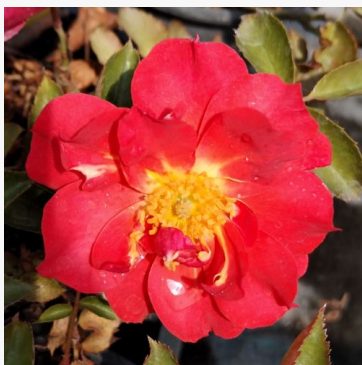

Rosa Honey Maya

crvena - cvjetna gredičasta floribunda ruža
120-150 cm
diskretno mirisna ruža - medna aroma