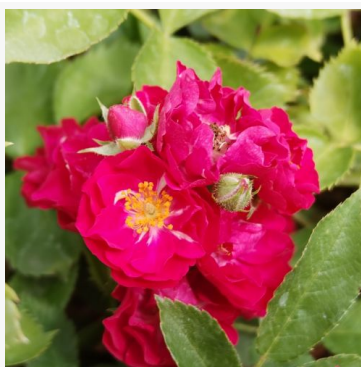

Rosa Steel Fabric

ružičasta - cvjetna gredičasta floribunda ruža
60-90 cm
bez mirisa - -
Discovered by - pharmaROSA®