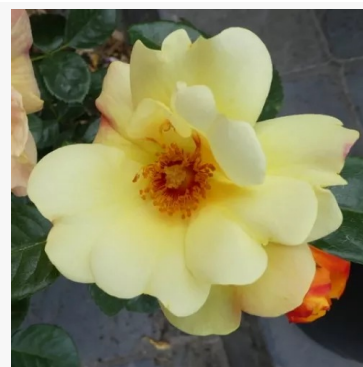

Rosa Kenendure

žuta - cvjetna gredičasta floribunda ruža
50-60 cm
bez mirisa - -
David Kenny