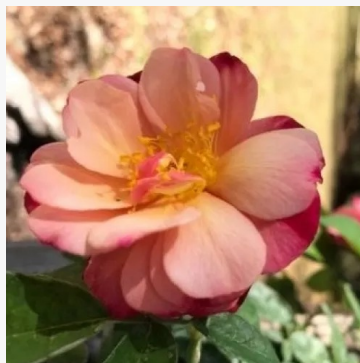

Rosa Léonie Lamesch

crvena - žuta - cvjetna gredičasta polianta ruža
60-150 cm
diskretno mirisna ruža - aroma jabuke
Peter Lambert