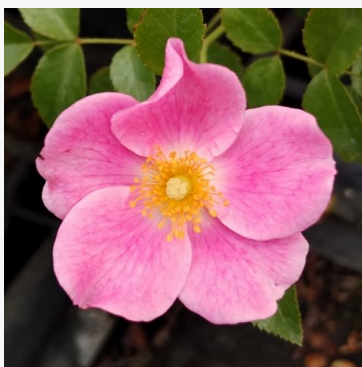

Rosa Fortuna®

ružičasta - cvjetna gredičasta floribunda ruža
50-70 cm
bez mirisa - -
W. Kordes & Sons