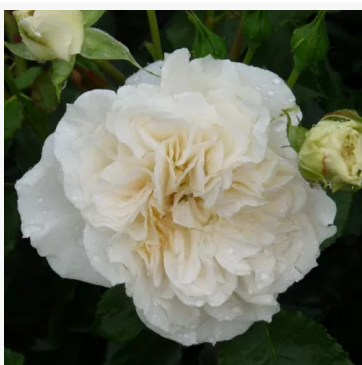

Rosa Petticoat®

bijela - cvjetna gredičasta floribunda ruža
80-120 cm
diskretno mirisna ruža - aroma jabuke
Tim Hermann Kordes