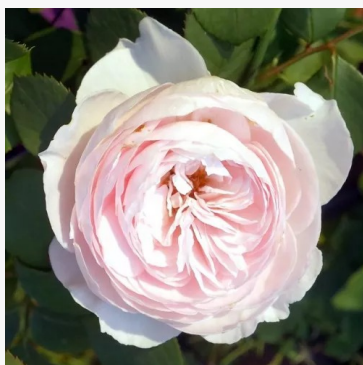

Rosa Heilige Bilhildis

crvena - cvjetna gredičasta floribunda ruža
40-60 cm
bez mirisa - -
Márk Gergely

Rosa Henrietta Barnett

žuta - cvjetna gredičasta floribunda ruža
60-80 cm
intenzivno mirisna ruža - kisela aroma
Harkness & Co.