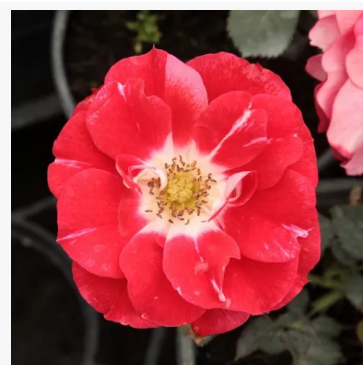

Rosa Picasso™

crvena - bijela - cvjetna gredičasta floribunda ruža
60-75 cm
bez mirisa - -
Samuel Darragh McGredy IV.