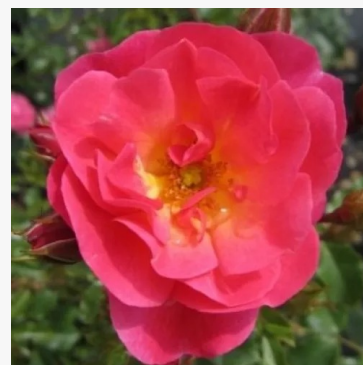

Rosa Maxi-Vita®

ružičasta - cvjetna gredičasta floribunda ruža
60-70 cm
bez mirisa - -
W. Kordes & Sons