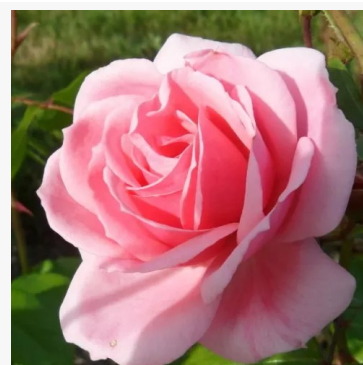

Rosa Milrose

ružičasta - cvjetna gredičasta floribunda ruža
60-80 cm
diskretno mirisna ruža - kisela aroma
Georges Delbard, Andre Chabert