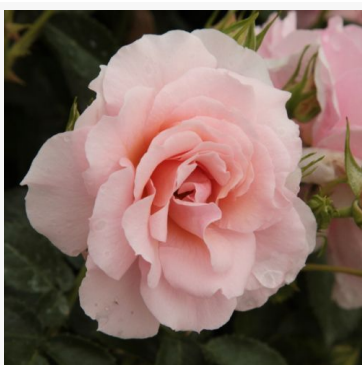

Rosa Cepheus

žuta - cvjetna gredičasta floribunda ruža
70-80 cm
intenzivno mirisna ruža - voćna aroma
Discovered by - pharmaROSA®

Rosa Champagner®

bijela - cvjetna gredičasta floribunda ruža
60-80 cm
diskretno mirisna ruža - klinčić aroma
Reimer Kordes

Rosa Charming

narančasta - cvjetna gredičasta floribunda ruža
50-60 cm
bez mirisa - -
David Kenny

Rosa Cheerfulness

žuta - cvjetna gredičasta floribunda ruža
70-100 cm
diskretno mirisna ruža - aroma centifolije
Discovered by - pharmaROSA®

Rosa Cherry Girl®

crvena - cvjetna gredičasta floribunda ruža
60-70 cm
intenzivno mirisna ruža - mošusast miris
Tim Hermann Kordes

Rosa Chewgentpeach

ružičasta - cvjetna gredičasta grandiflora - floribunda
ruža
100-120 cm
bez mirisa - -
Christopher H. Warner