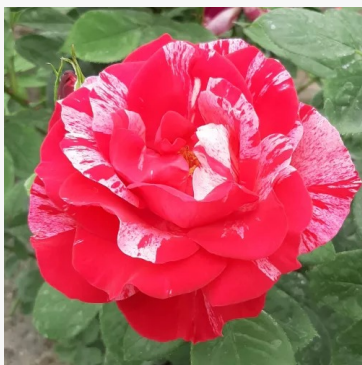

Rosa Delarle

ružičasta - žuta - cvjetna gredičasta grandiflora -
floribunda ruža
100-120 cm
srednje mirisna ruža - aroma breskve
G. Delbard

Rosa Delmillon

crvena - cvjetna gredičasta polianta ruža
50-80 cm
diskretno mirisna ruža - aroma đurđice
G. Delbard

Rosa Delpabra

ružičasta - cvjetna gredičasta floribunda ruža
75-90 cm
diskretno mirisna ruža - malina aroma
Georges Delbard

Rosa Delstrobla

ružičasta - bijela - cvjetna gredičasta floribunda ruža
80-100 cm
diskretno mirisna ruža - aroma centifolije
Georges Delbard