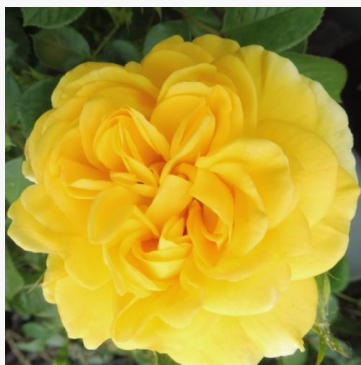

Rosa Carte d'Or®

žuta - cvjetna gredičasta floribunda ruža
60-80 cm
bez mirisa - -
Meilland International

Rosa Centenaire de Lourdes™

ružičasta - cvjetna gredičasta floribunda ruža
90-200 cm
diskretno mirisna ruža - aroma cimeta
Georges Delbard

Rosa Cepheus

žuta - cvjetna gredičasta floribunda ruža
70-80 cm
intenzivno mirisna ruža - voćna aroma
Discovered by - pharmaROSA®

Rosa Champagner®

bijela - cvjetna gredičasta floribunda ruža
60-80 cm
diskretno mirisna ruža - klinčić aroma
Reimer Kordes

Rosa Charming

narančasta - cvjetna gredičasta floribunda ruža
50-60 cm
bez mirisa - -
David Kenny

Rosa Cheerfulness

žuta - cvjetna gredičasta floribunda ruža
70-100 cm
diskretno mirisna ruža - aroma centifolije
Discovered by - pharmaROSA®