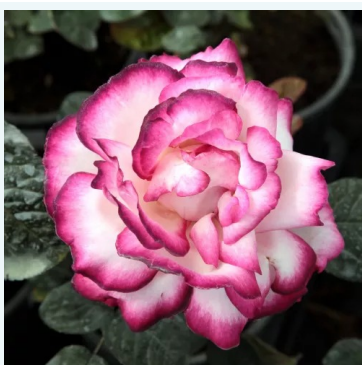

Rosa Apricot Silk

narančasta - čajevka hibridna ruža
60-130 cm
srednje mirisna ruža - aroma breskve
Charles Walter Gregory

Rosa Ariel

narančasta - čajevka hibridna ruža
100-160 cm
intenzivno mirisna ruža - mošusast miris
Bees of Chester

Rosa Asja™

crvena - čajevka hibridna ruža
90-100 cm
diskretno mirisna ruža - aroma anisa
Samuel Darragh McGredy IV.

Rosa Athena®

žuta - ružičasta - čajevka hibridna ruža
60-70 cm
intenzivno mirisna ruža - aroma đurđice
W. Kordes & Sons