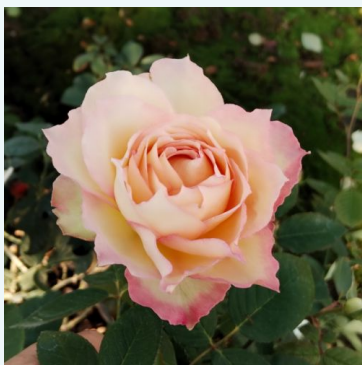

Rosa La Chance d'Amour

žuta - čajevka hibridna ruža
60-80 cm
bez mirisa - -
Interplant