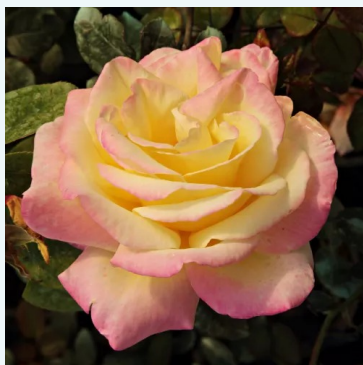

Rosa Horticolor™

žuta - ružičasta - čajevka hibridna ruža
90-100 cm
diskretno mirisna ruža - marelica aroma
Louis Laperrière