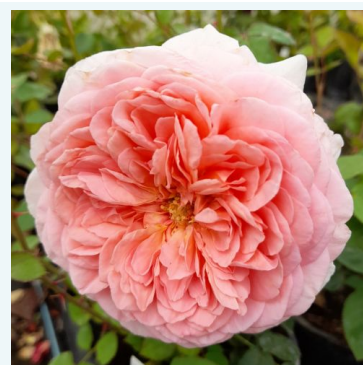

Rosa Magyarok Nagyasszonya

žuta - ružičasta - čajevka hibridna ruža
70-80 cm
diskretno mirisna ruža - voćna aroma
Márk Gergely

Rosa Malaga

žuta - čajevka hibridna ruža
60-80 cm
diskretno mirisna ruža - aroma limuna
Interplant