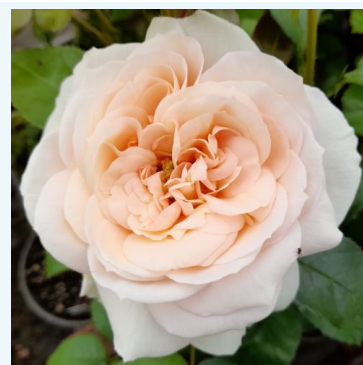

Rosa Champagne Celebration™

bijela - čajevka hibridna ruža
90-100 cm
diskretno mirisna ruža - aroma đurđice
Rob Somerfield