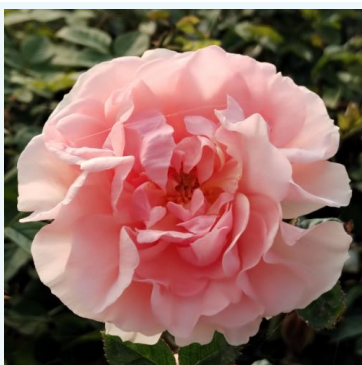

Rosa Donatella®

ružičasta - čajevka hibridna ruža
80-100 cm
intenzivno mirisna ruža - aroma damask ruže
Michèle Meilland Richardier