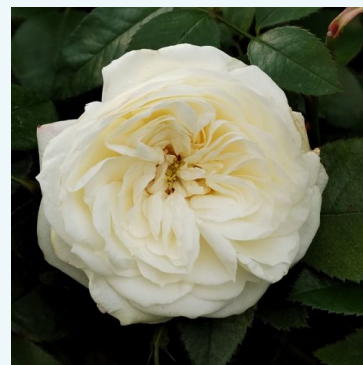

Rosa American Home™

crvena - čajevka hibridna ruža
130-150 cm
srednje mirisna ruža - kisela aroma
Morey, Jr., Dennison H

Rosa Amica™

crvena - čajevka hibridna ruža
50-150 cm
intenzivno mirisna ruža - aroma centifolije
Febo Giuseppe Cazzaniga

Rosa Anastasia

bijela - čajevka hibridna ruža
90-100 cm
diskretno mirisna ruža - mošusast miris
NIRP International

Rosa Andre Le Notre®

ružičasta - čajevka hibridna ruža
90-100 cm
intenzivno mirisna ruža - aroma jagode
Alain Meiland