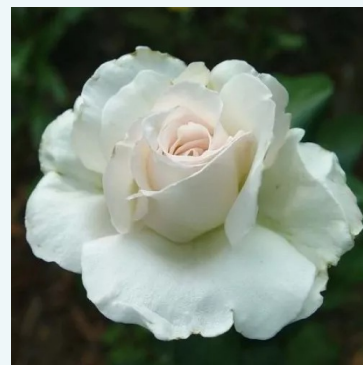

Rosa Meizeli

ružičasta - čajevka hibridna ruža
100-110 cm
intenzivno mirisna ruža - slatka aroma
Alain Meilland

Rosa Metropolitan®

bijela - čajevka hibridna ruža
90-120 cm
intenzivno mirisna ruža - voćna aroma
Alain Meilland