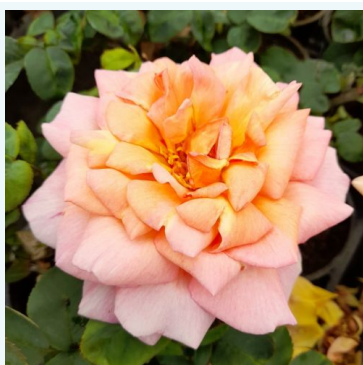

Rosa Diorama

žuta - čajevka hibridna ruža
90-130 cm
srednje mirisna ruža - začinska aroma
De Ruiter Innovations BV.