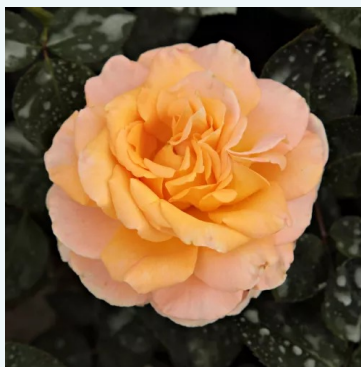

Rosa Scented Memory™

žuta - čajevka hibridna ruža
100-150 cm
diskretno mirisna ruža - čajna aroma
L. Pernille Olesen, Mogens Nyegaard Olesen