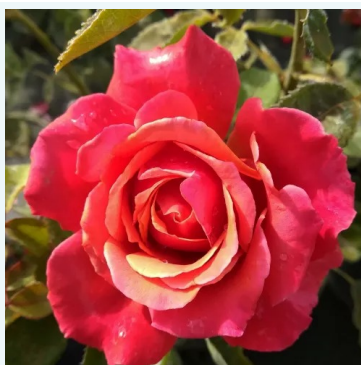

Rosa Copper Lights™

ružičasta - čajevka hibridna ruža
100-120 cm
diskretno mirisna ruža - mošusast miris
Nola M. Simpson