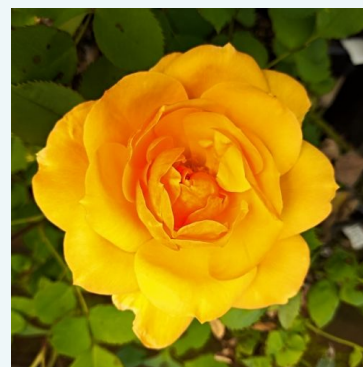

Rosa Golden Delicious

narančasta - čajevka hibridna ruža
60-80 cm
diskretno mirisna ruža - aroma anisa
Tom Carruth