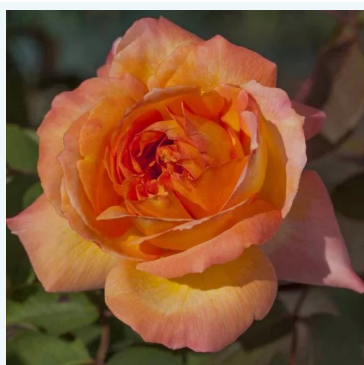

Rosa Renaissance de Fléchère

žuta - čajevka hibridna ruža
90-100 cm
diskretno mirisna ruža - aroma anisa
Fabien Ducher

Rosa René Goscinny ®

narančasta - ružičasta - čajevka hibridna ruža
60-80 cm
intenzivno mirisna ruža - aroma breskve
Alain Antoine Meilland