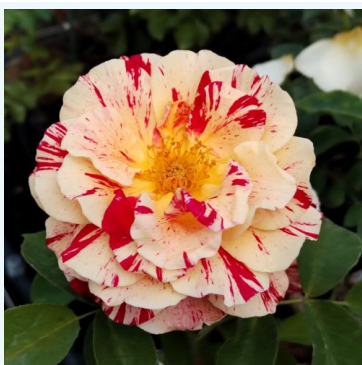

Rosa Marvelle

žuta - narančasta - čajevka hibridna ruža
90-120 cm
diskretno mirisna ruža - aroma anisa
Samuel Darragh McGredy IV.

Rosa Maurice Utrillo

ružičasta - žuta - čajevka hibridna ruža
60-80 cm
diskretno mirisna ruža - aroma jabuke
G. Delbard