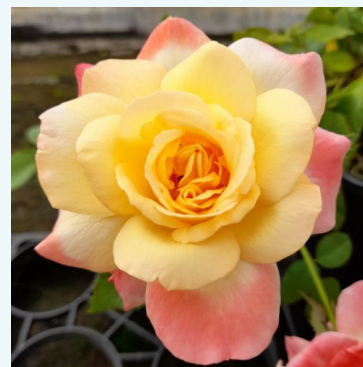

Rosa Speelwark®

žuta - ružičasta - čajevka hibridna ruža
80-100 cm
intenzivno mirisna ruža - voćna aroma
W. Kordes & Sons