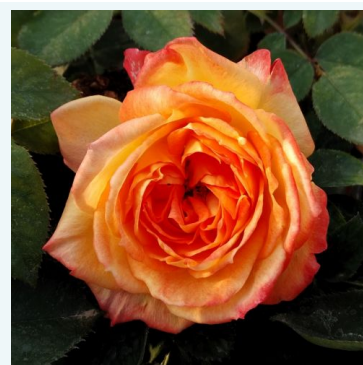

Rosa Cyelene

narančasta - čajevka hibridna ruža
60-80 cm
bez mirisa - -
Keisei Rose Nursery