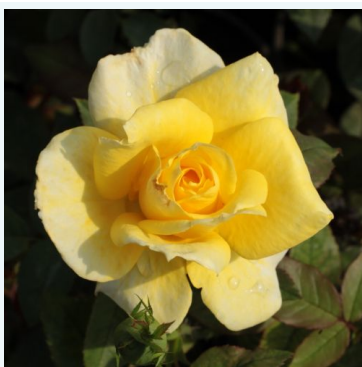

Rosa Frau E. Weigand

žuta - čajevka hibridna ruža
100-150 cm
intenzivno mirisna ruža - aroma breskve
Ludwig Weigand