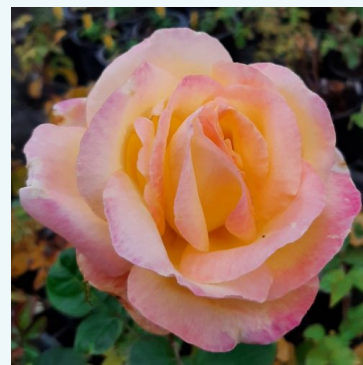

Rosa Pullman Orient Express®

žuta - ružičasta - čajevka hibridna ruža
80-90 cm
diskretno mirisna ruža - aroma jagode
Ping Lim; Jerry F. Twomey