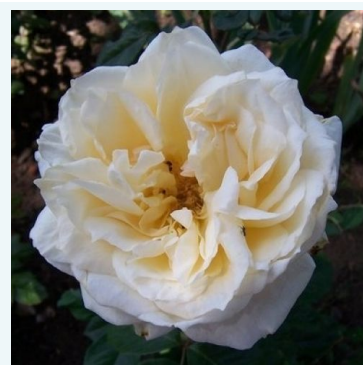

Rosa Bad Homburg

žuta - čajevka hibridna ruža
70-90 cm
diskretno mirisna ruža - aroma limuna
Ewald Liebig