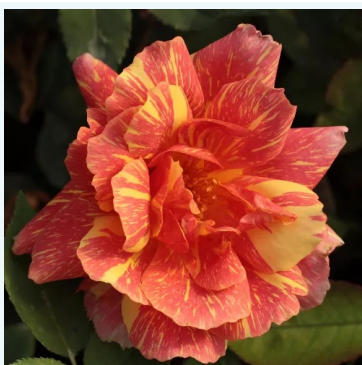

Rosa Ambossfunken™

crvena - žuta - čajevka hibridna ruža
70-130 cm
diskretno mirisna ruža - aroma grejpa
Meyer