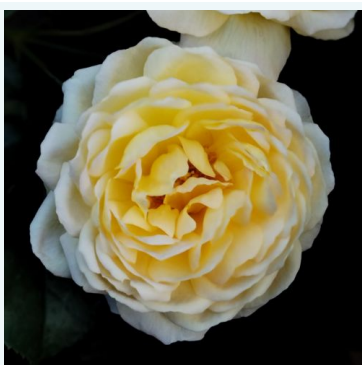

Rosa Belle de Lyra

žuta - čajevka hibridna ruža
90-120 cm
diskretno mirisna ruža - marelica aroma
Discovered by - pharmaROSA®