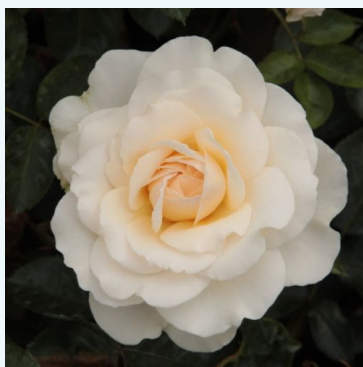

Rosa Márton Áron

bijela - čajevka hibridna ruža
70-100 cm
srednje mirisna ruža - aroma grejpa
Márk Gergely