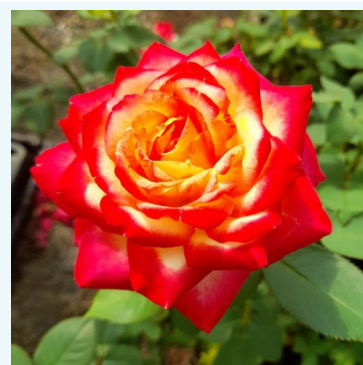

Rezultati održivog, ekološki osviještenog uzgoja ruža

Sve su naše ruže na vlastitom korijenu, vegetativno razmnožene biljke, uzgojene bez kemikalija, uz manju potrošnju resursa i na ekološki odgovoran način. U ruke dobivate proizvod održivog hortikulturnog modela.

Rosa Bel Ange®

ružičasta - čajevka hibridna ruža
100-150 cm
srednje mirisna ruža - voćna aroma
Louis Lens

Rosa Belle de la Carniere

ružičasta - čajevka hibridna ruža
90-100 cm
diskretno mirisna ruža - aroma grejpa
Fabien Ducher

Rosa Belle de Lyra

žuta - čajevka hibridna ruža
90-120 cm
diskretno mirisna ruža - marelica aroma
Discovered by - pharmaROSA®

Rosa Bellevue ®

crvena - čajevka hibridna ruža
75-90 cm
diskretno mirisna ruža - mošusna aroma
W. Kordes & Sons