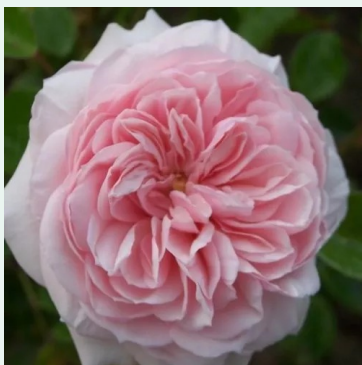

Rosa Aschermittwoch

bijela - penjačica, puzajuća ruža
350-550 cm
diskretno mirisna ruža - mošusast miris
Reimer Kordes

Rosa Ausbaker

žuta - penjačica, puzajuća ruža
100-350 cm
intenzivno mirisna ruža - aroma limuna
David Austin

Rosa Auscanary

žuta - penjačica, puzajuća ruža
300-400 cm
diskretno mirisna ruža - aroma cimeta
David Austin

Rosa Ausdir

ljubičasta - penjačica, puzajuća ruža
75-250 cm
intenzivno mirisna ruža - aroma breskve
David Austin

Rosa Ausdrawn

ružičasta - penjačica, puzajuća ruža
250-400 cm
intenzivno mirisna ruža - slatka aroma
David Austin

Rosa Autumn Sunset

žuta - penjačica, puzajuća ruža
150-365 cm
intenzivno mirisna ruža - klinčić aroma
Malcolm Lowe