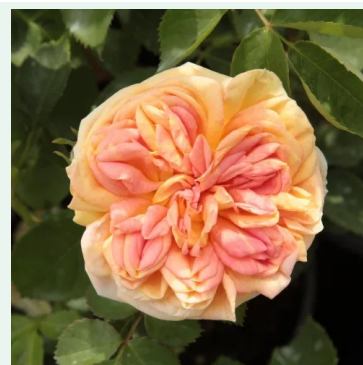

ružičasta - penjačica, puzajuća ruža
200-300 cm
diskretno mirisna ruža - aroma đurđice
Michel Adam

Rosa Alaska®

bijela - penjačica, puzajuća ruža
200-300 cm
diskretno mirisna ruža - aroma grejpa
W. Kordes & Sons