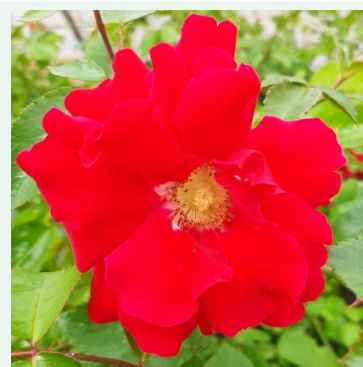

Rosa Tradition 95 @

crvena - penjačica, puzajuća ruža
300-400 cm
diskretno mirisna ruža - marelica aroma
W. Kordes' Söhne®