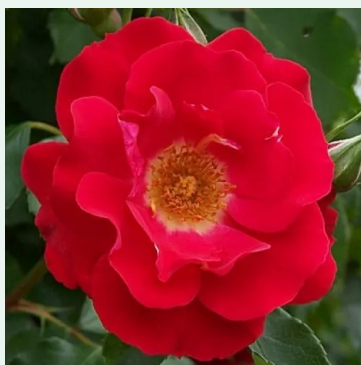

Rosa Evepro

crvena - penjačica, puzajuća ruža
250-300 cm
bez mirisa - -
André Eve