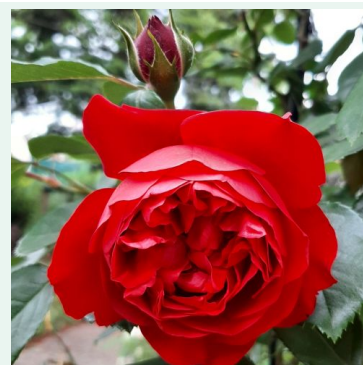

Rosa Florentina®

crvena - penjačica, puzajuća ruža
200-300 cm
diskretno mirisna ruža - jorgovan aroma
W. Kordes & Sons