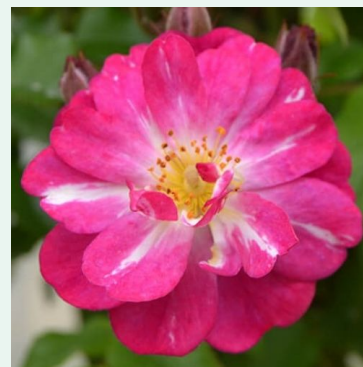

Rosa Dentelle de Bruxelles

ružičasta - penjačica, puzajuća ruža
150-200 cm
diskretno mirisna ruža - aroma đurdice
Louis Lens